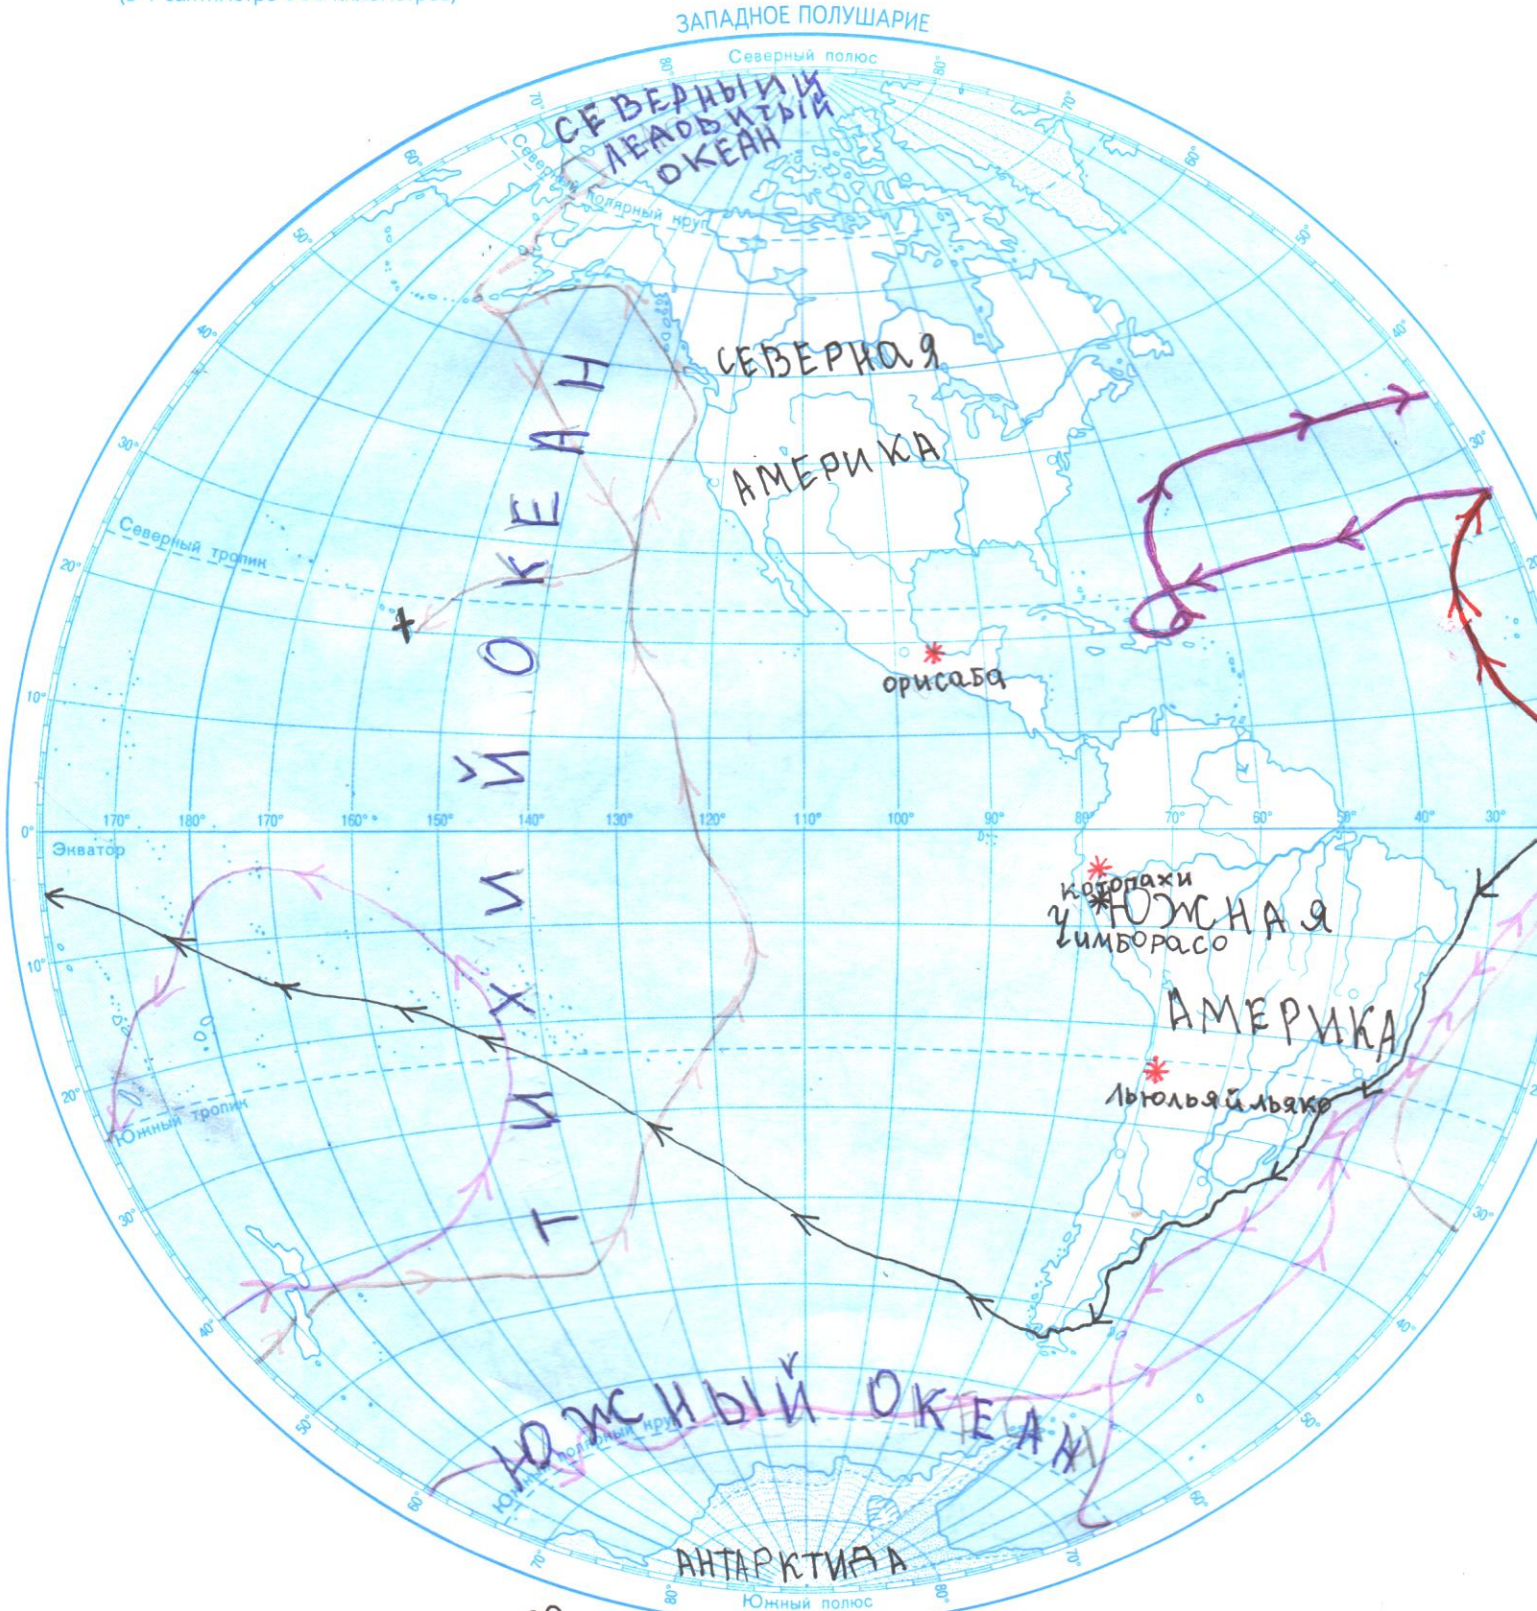

Прикладной Аппарат в "80" классе

КОНТУРНЫЕ КАРТЫ

4 КАРТА ПОЛУШАРИЙ

Масштаб 1 : 90 000 000
(в 1 сантиметре 900 километров)

Путешествие экспедиции Фернана Магелана до Индии → УСЛОВНЫЕ
 1519 - 1522 г.г. после Индии --→ + место Индии
 Путешествие Фраансисе Пикеттия 1468 - 1474 г.г. →
 Первое плавание Христофора Колумба 1492 - 1493 г.г. →
 Экспедиция Ф.Ф. Беллинсгаузена и М.П. Лазарева 1818 -

ЗНАКИ

Плавание Бартоломеу Диаша 1487-1488 г.г. →

Плавание Васко да Гама 1497-1499 г.г. →

- * Вулканы действующие
- * Вулканы потухшие

И-5
В-5

З Н А К И

Анарьевой Юлии
8^А класс

КОНТУРНЫЕ КАРТЫ